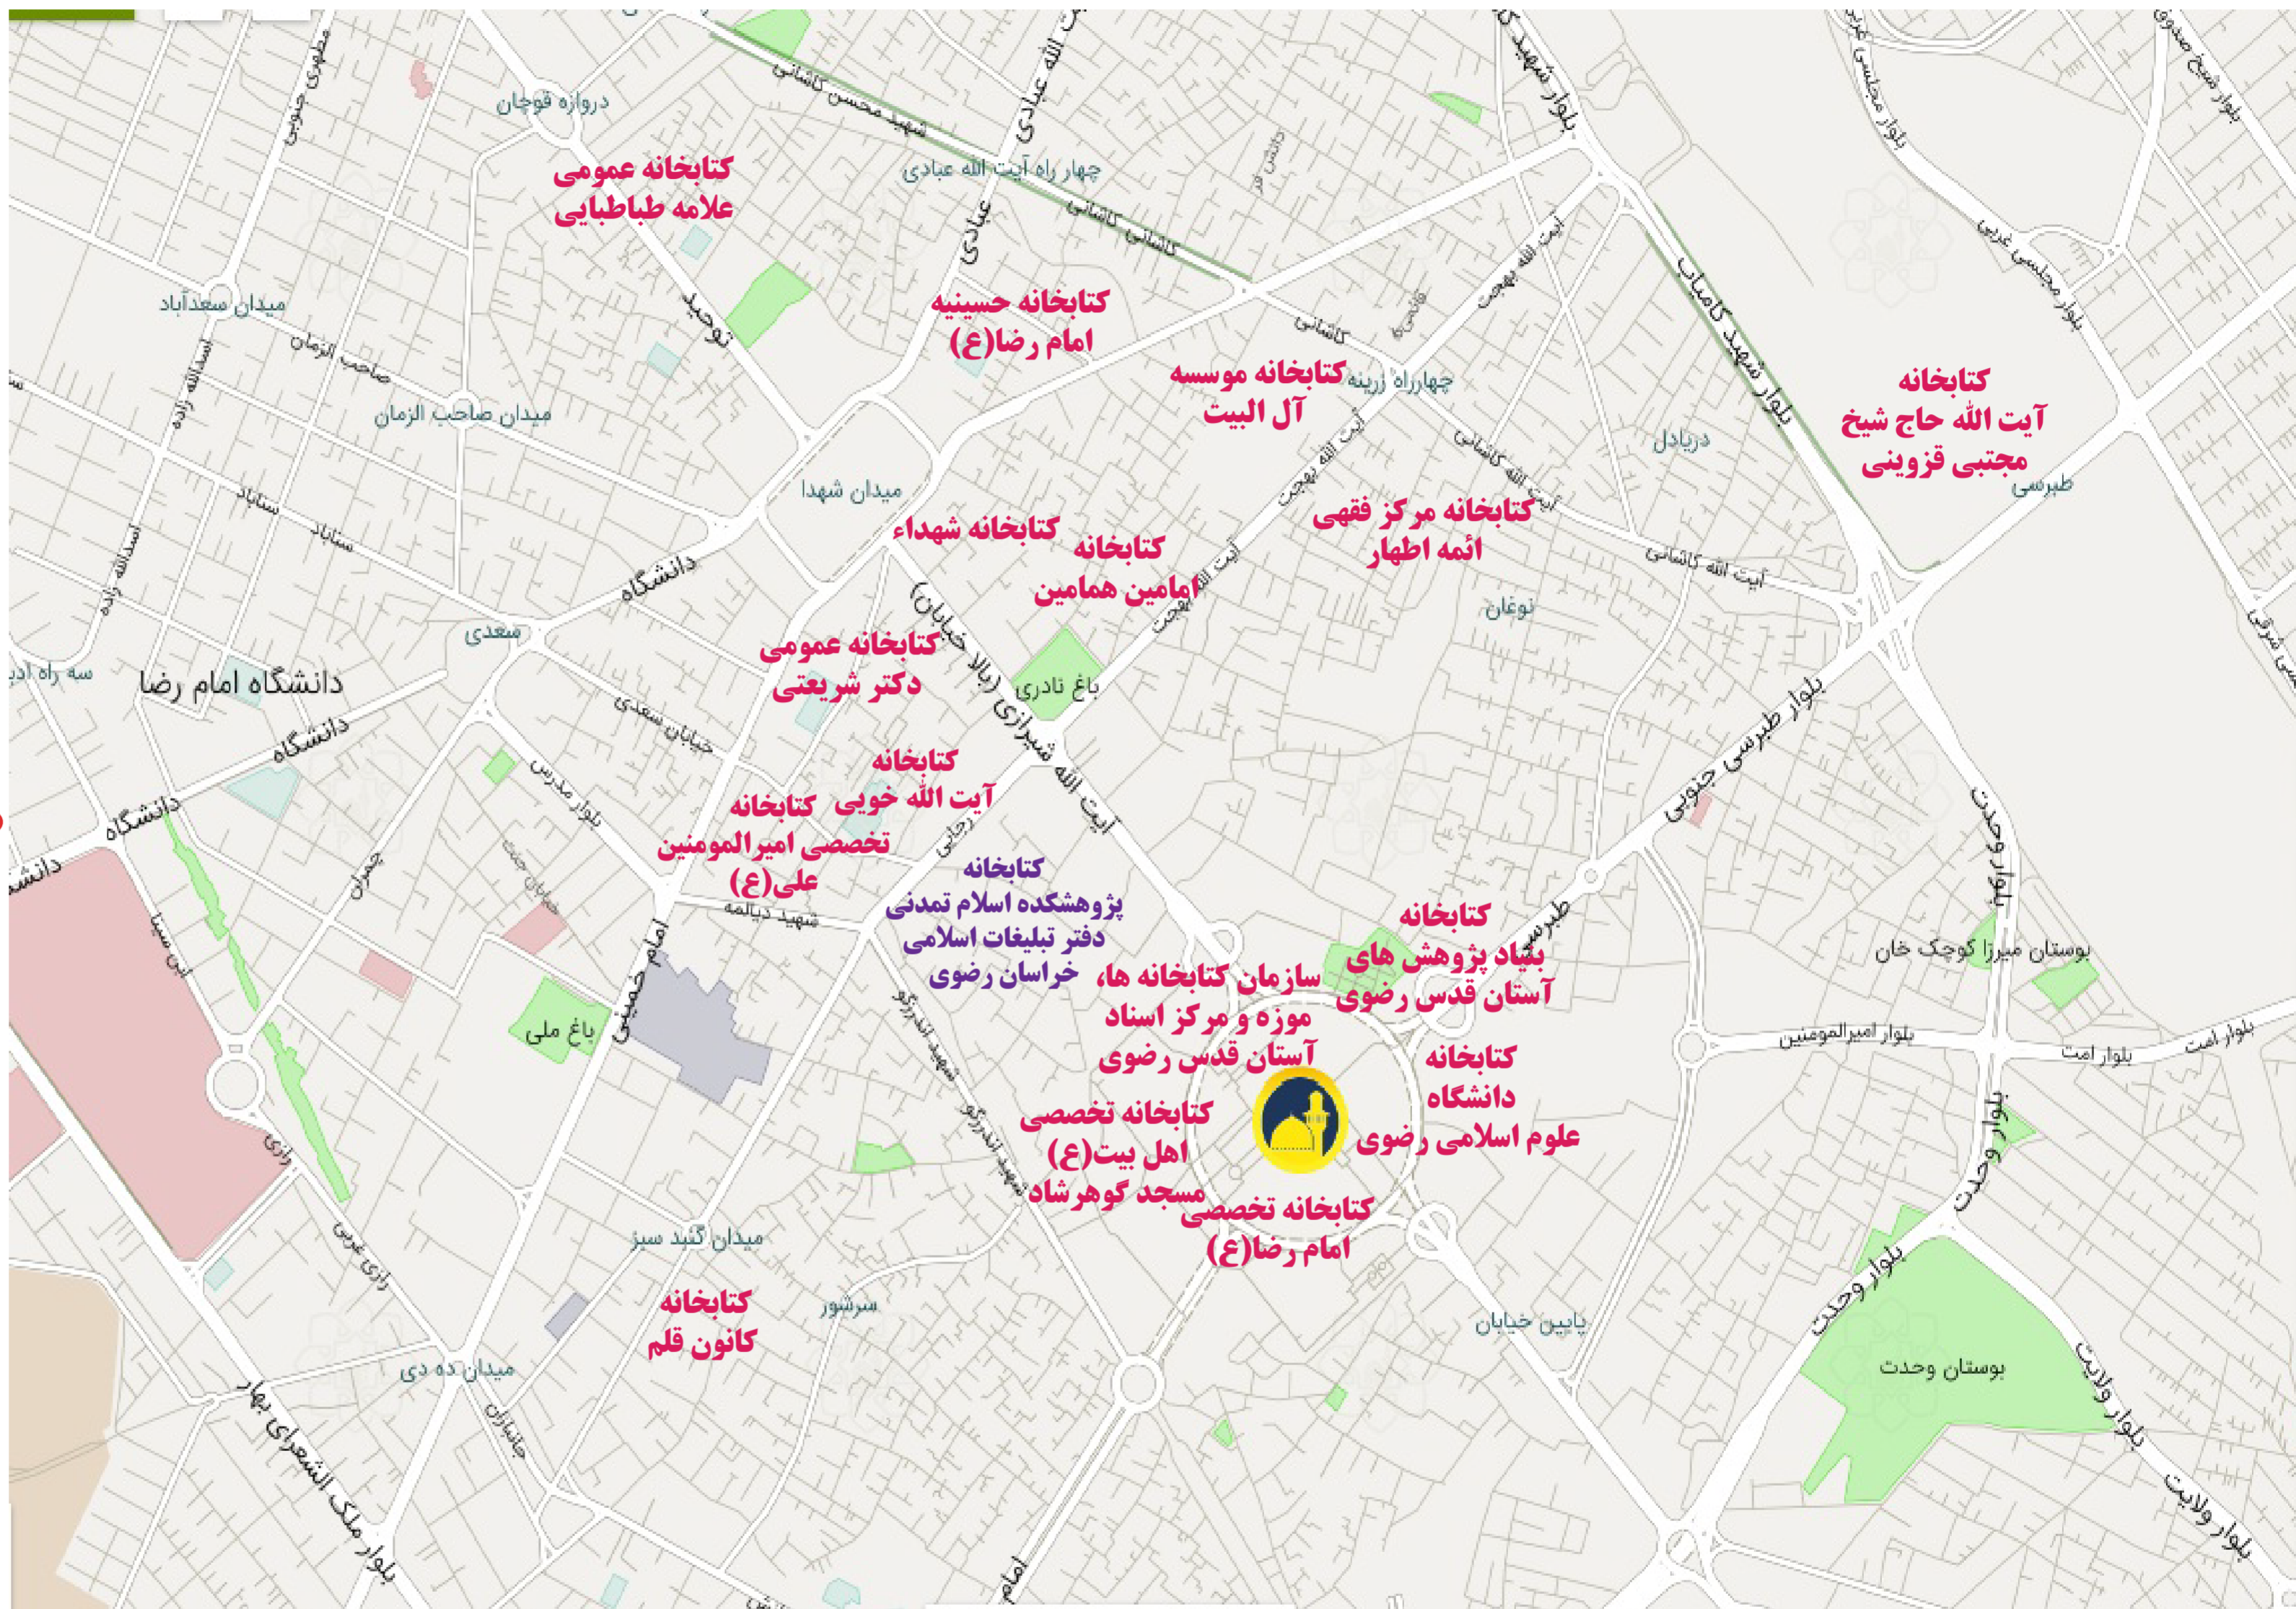

کتابخانه های اطراف کتابخانه پژوهشده اسلام تمدنی دفتر تبلیغات اسلامی خراسان رضوی

سازمان کتابخانه ها، موزه ها و مرکز اسناد آستان قدس رضوی (ع)
مشهد - حرم مطهر امام رضا (ع) - بست شیخ طوسی - ۰۸-۰۱۳۲۲۳۲۰۰۴
library.razavi.ir

کتابخانه بنیاد پژوهش های آستان قدس رضوی (ع)
مشهد- ضلع شرقی حرم مطهر امام رضا (ع)- بنیاد پژوهشهای اسلامی - ۰۱۳۲۲۳۲۰۰۱
www.islamic-rf.ir

کتابخانه تخصصی اهل بیت (ع) مسجد گوهرشاد
مشهد - حرم مطهر امام رضا (ع) - ورودی بست شیخ بهایی - ۰۱۳۲۲۳۲۷۶
library.razavi.ir

کتابخانه دانشگاه علوم اسلامی رضوی (ع)
مشهد - ضلع شرقی دور برگردان طبرسی - دانشگاه علوم اسلامی رضوی - ۰۱۳۲۲۱۸۹۰
razaviac.aqr.ir

کتابخانه مدرسه آیت الله العظمی خوبی
مشهد - خیابان آزادی- مدرسه آیت الله خوبی - ۰۱۳۲۲۵۸۰۴۸
http://demo۱.ya-

کتابخانه تخصصی امیرالمومنین علی (ع)
مشهد - خیابان آزادی - کوچه شاهین فر (بازارچه سراب) - مقابل مسجد فاضل -
بنای حسینه ۰۱۳۲۲۵۴۱۳۲ - ۰۱۳۲۲۵۴۱۳۲
www.imamalib.com

کتابخانه تخصصی امام رضا (ع)
مشهد - حرم مطهر امام رضا (ع)- بست شیخ بهایی-طبقه فوقانی کتابخانه گوهرشاد- ۰۱۳۲۲۳۲۷۶
library.razavi.ir

کتابخانه کانون فرهنگی قلم
مشهد - آخوند خراسانی- بین آخوند خراسانی ۲۲ و ۲۴ - ۰۱۳۸۵۱۸۵۰
www.kanoonghalam.com

کتابخانه مرکز فقهی ائمه اطهار (ع)
مشهد - خیابان آیت ...بهبخت- بین بهبخت ۹ و ۱۱ - ۰۱۳۲۲۱۶۵۶۹
www.markazfehi.com/main/books

کتابخانه شهداء
مشهد- میدان شهدا- ابتدای خیابان شیرازی- مسجد حوض لقمان-۰۱۳۲۲۱۷۵۳
shohadalib۸۹.blogfa.com

کتابخانه موسسه آل البیت
مشهد - چهارراه زرینه
ketabeqom.com/fa/sites/publisherInformation?eId=۱۳۷

کتابخانه امامین همامین
مشهد - خیابان آزادی- آزادی ۸ - ۰۱۳۲۲۴۱۴۵۲

کتابخانه عمومی دکتر شریعتی
مشهد - خیابان امام خمینی ره - جنب اداره کل آموزش و پرورش- ۰۱۳۲۲۲۴۶۰
libshariati.blogfa.com

کتابخانه عمومی علامه طباطبایی
مشهد - چهارراه شهدا- خیابان شیرازی- کوچه شهید حسن خوراکیان- ۰۱۳۲۲۵۷۰۷۰
allamelibrary.blogfa.com

کتابخانه حسینه امام رضا (ع)
مشهد - خیابان شهید هاشمی نژاد - کوچه ناظر - ۰۱۳۲۲۱۸۰۱۰
library.razavi.ir

کتابخانه آیت الله حاج شیخ مجتبی قزوینی
مشهد - خیابان طبرسی- چهارراه سیلو - ۰۱۳۲۲۶۶۴۴
library.razavi.ir